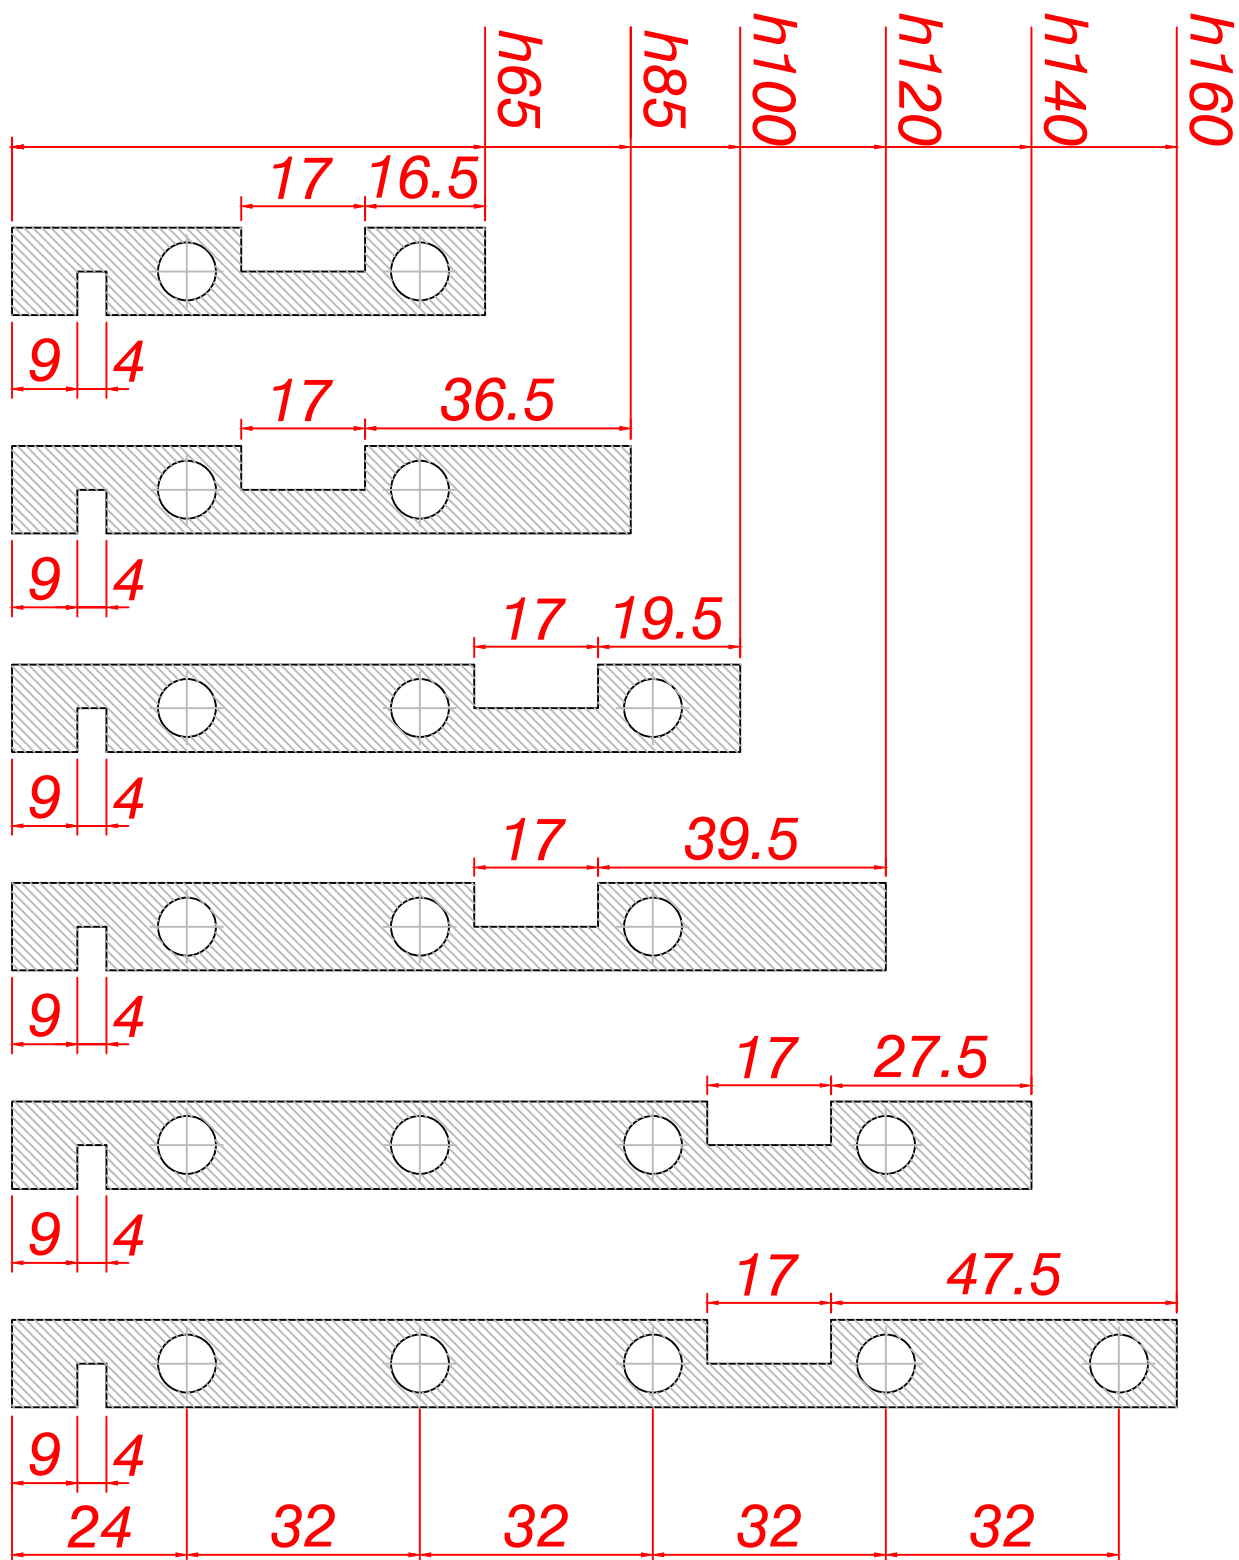

veneta cassetti

Spessore truciolare mm12

Rivestito mm12,5