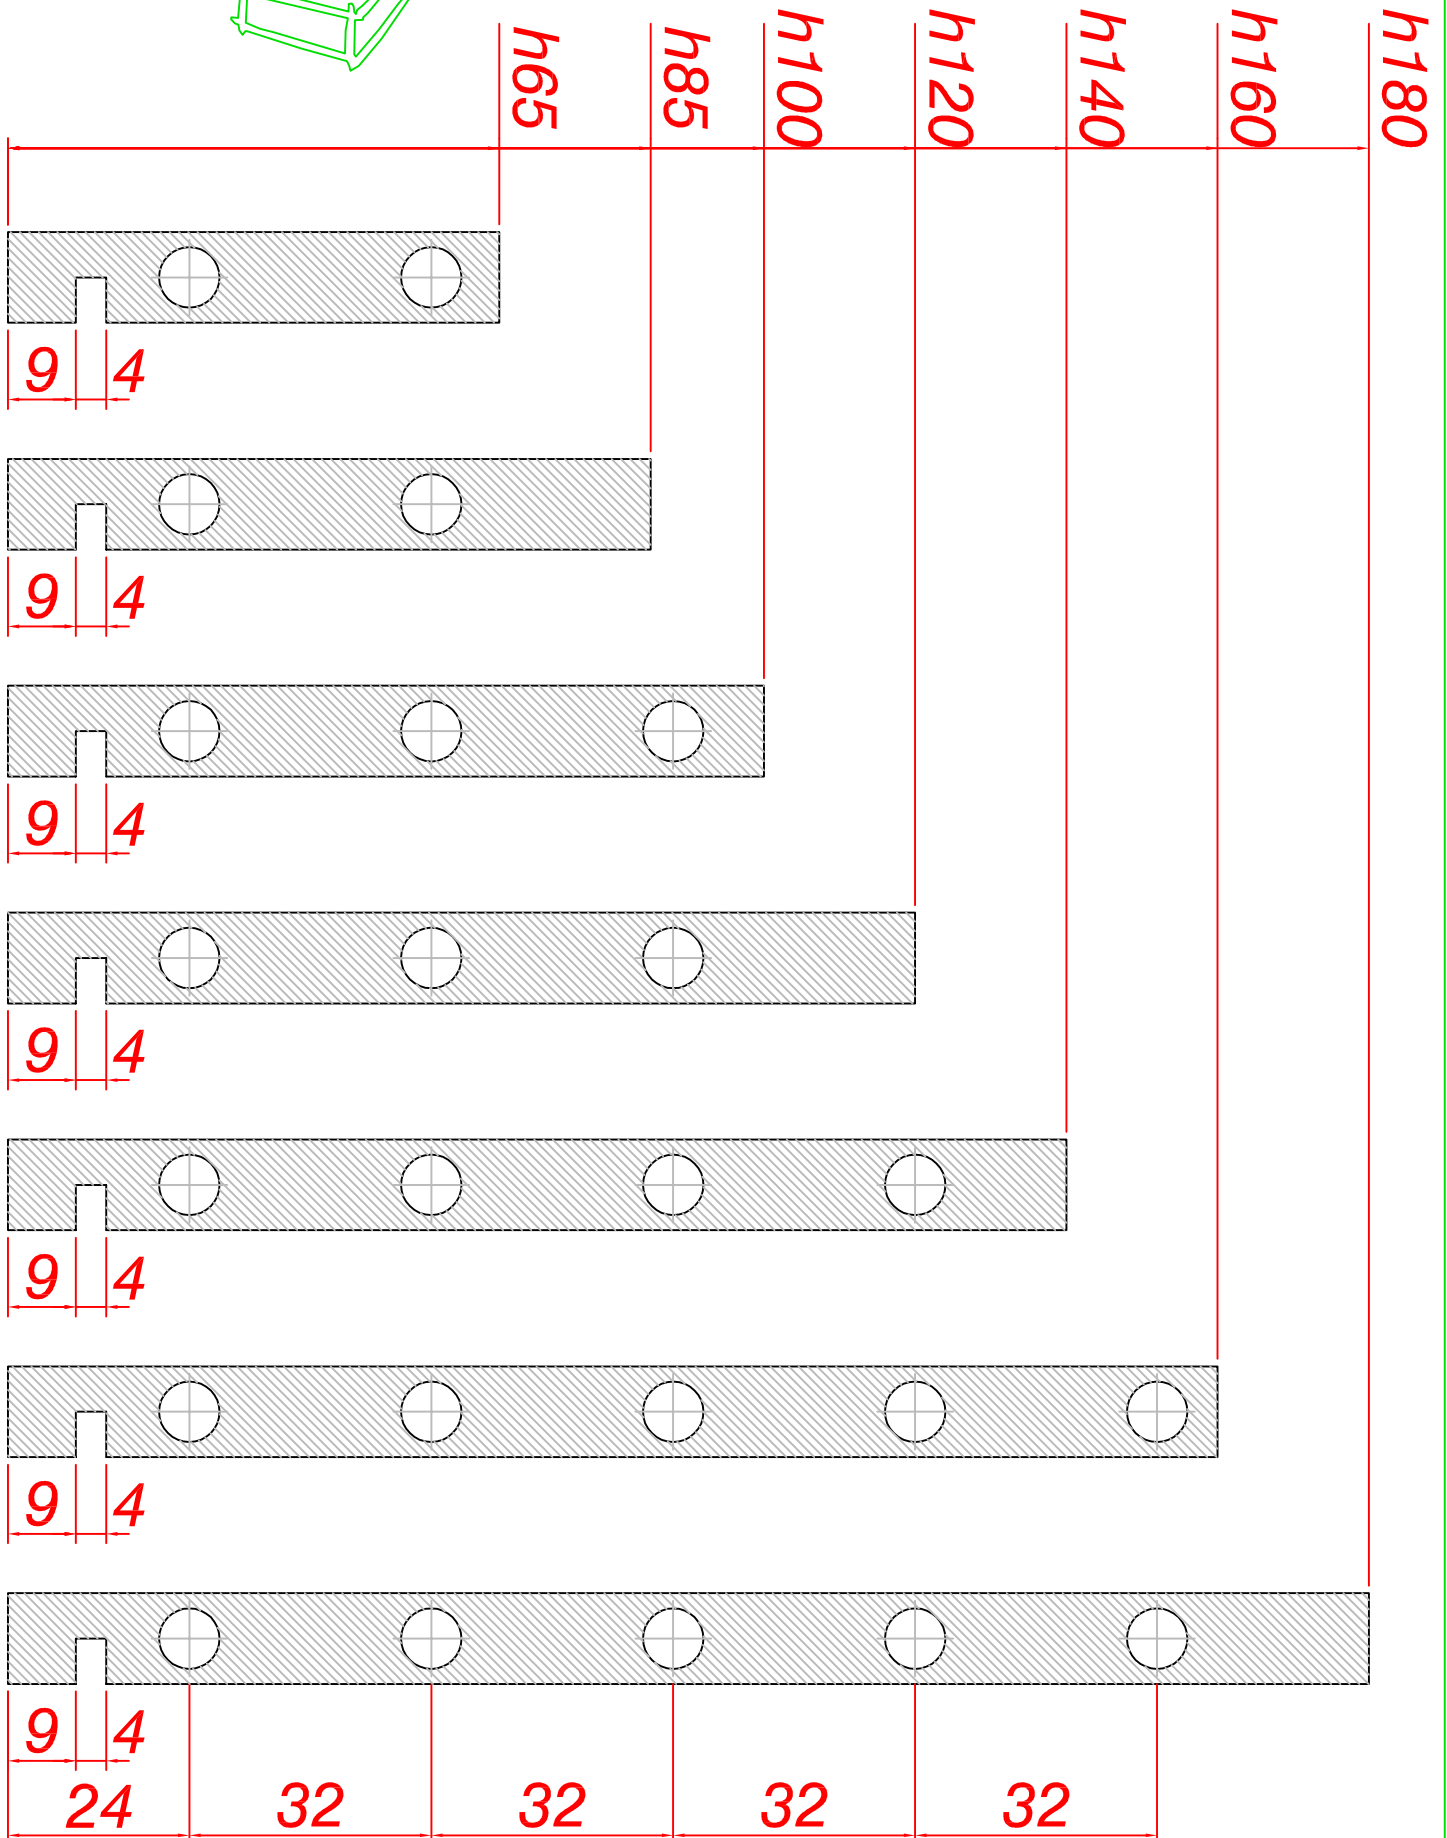

veneta cassettei

Spessore truciolare mm12

Rivestito mm12,5