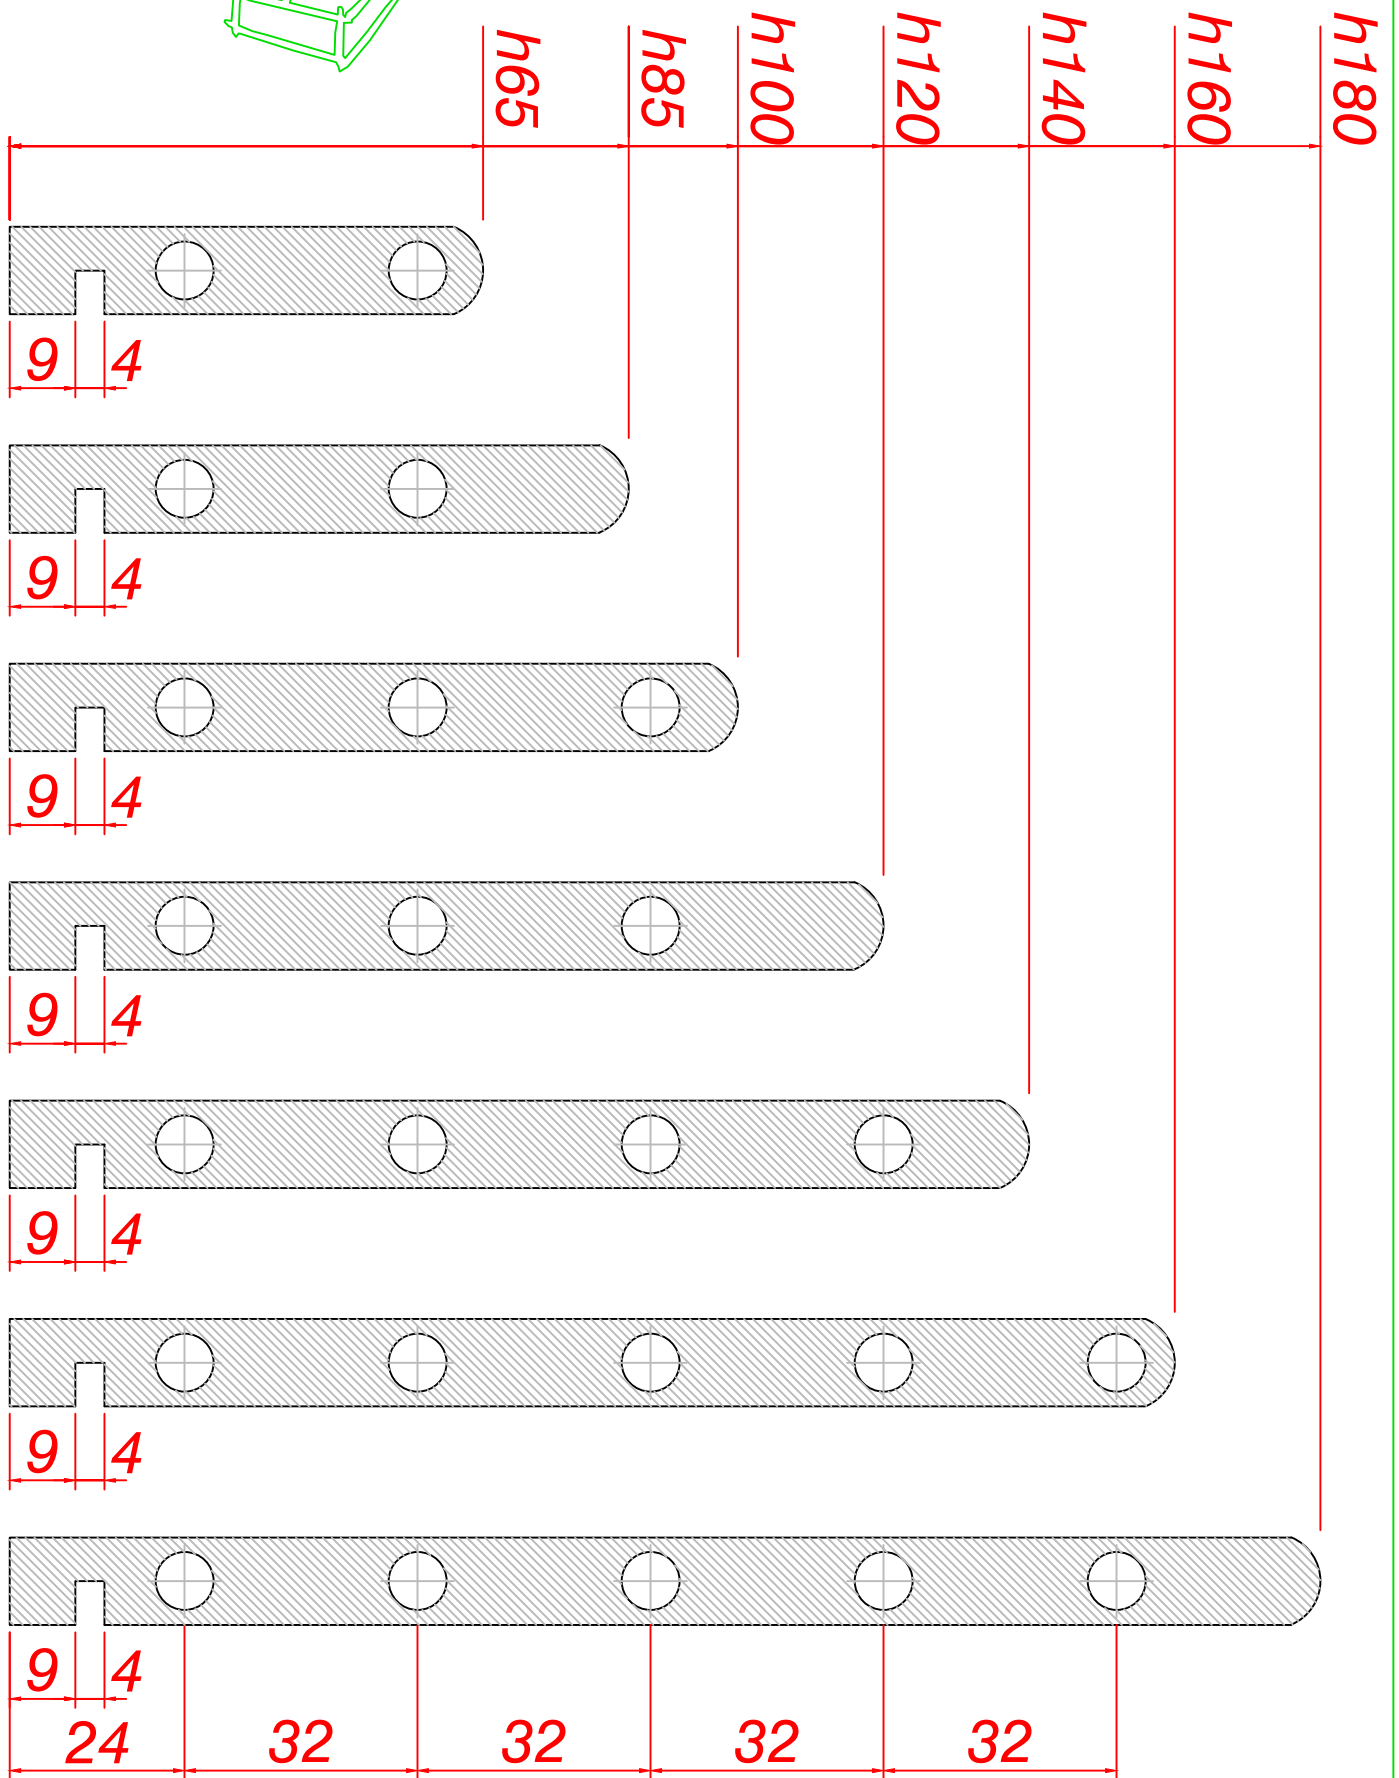

# veneta cassetti

Spessore truciolare mm12

Rivestito mm12,5